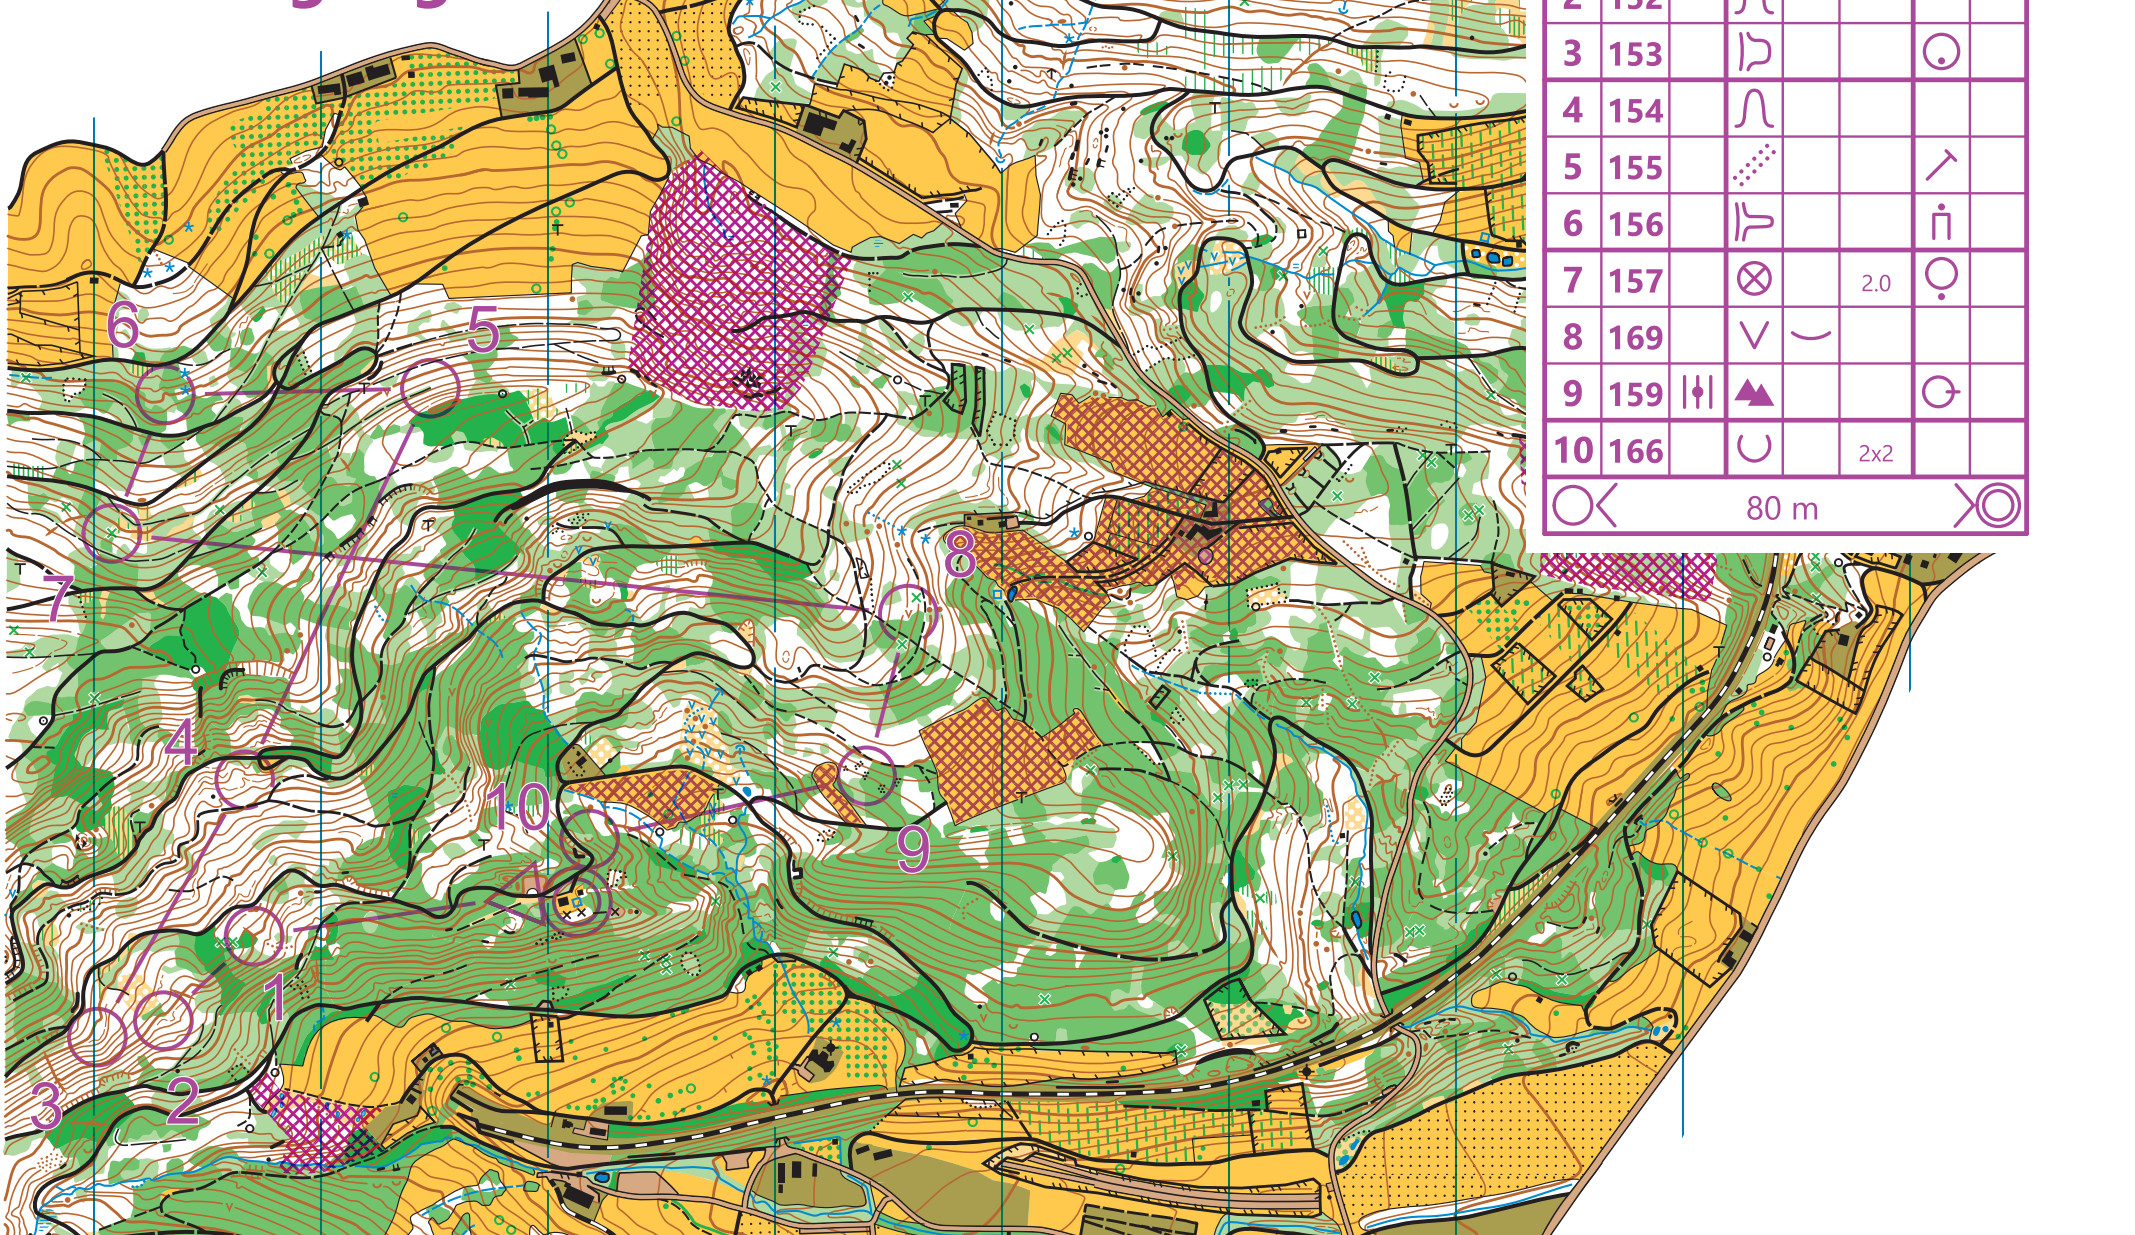

Trainings OL 08.09.2021

Linnerberg 1:10000 5m 2021

Bahnlegung Markus Gerber

Mittel 2	3.9 km	250 m
▷	▨ /	└
1 151	∧	↘
2 152	∩	
3 153	∩	⊙
4 154	∩	
5 155	⋯	↗
6 156	∩	⊙
7 157	⊗	2.0 ⊙
8 169	∨	
9 159	∣ ∣ ▲	⊙
10 166	∪	2x2
⊙	80 m	⊙